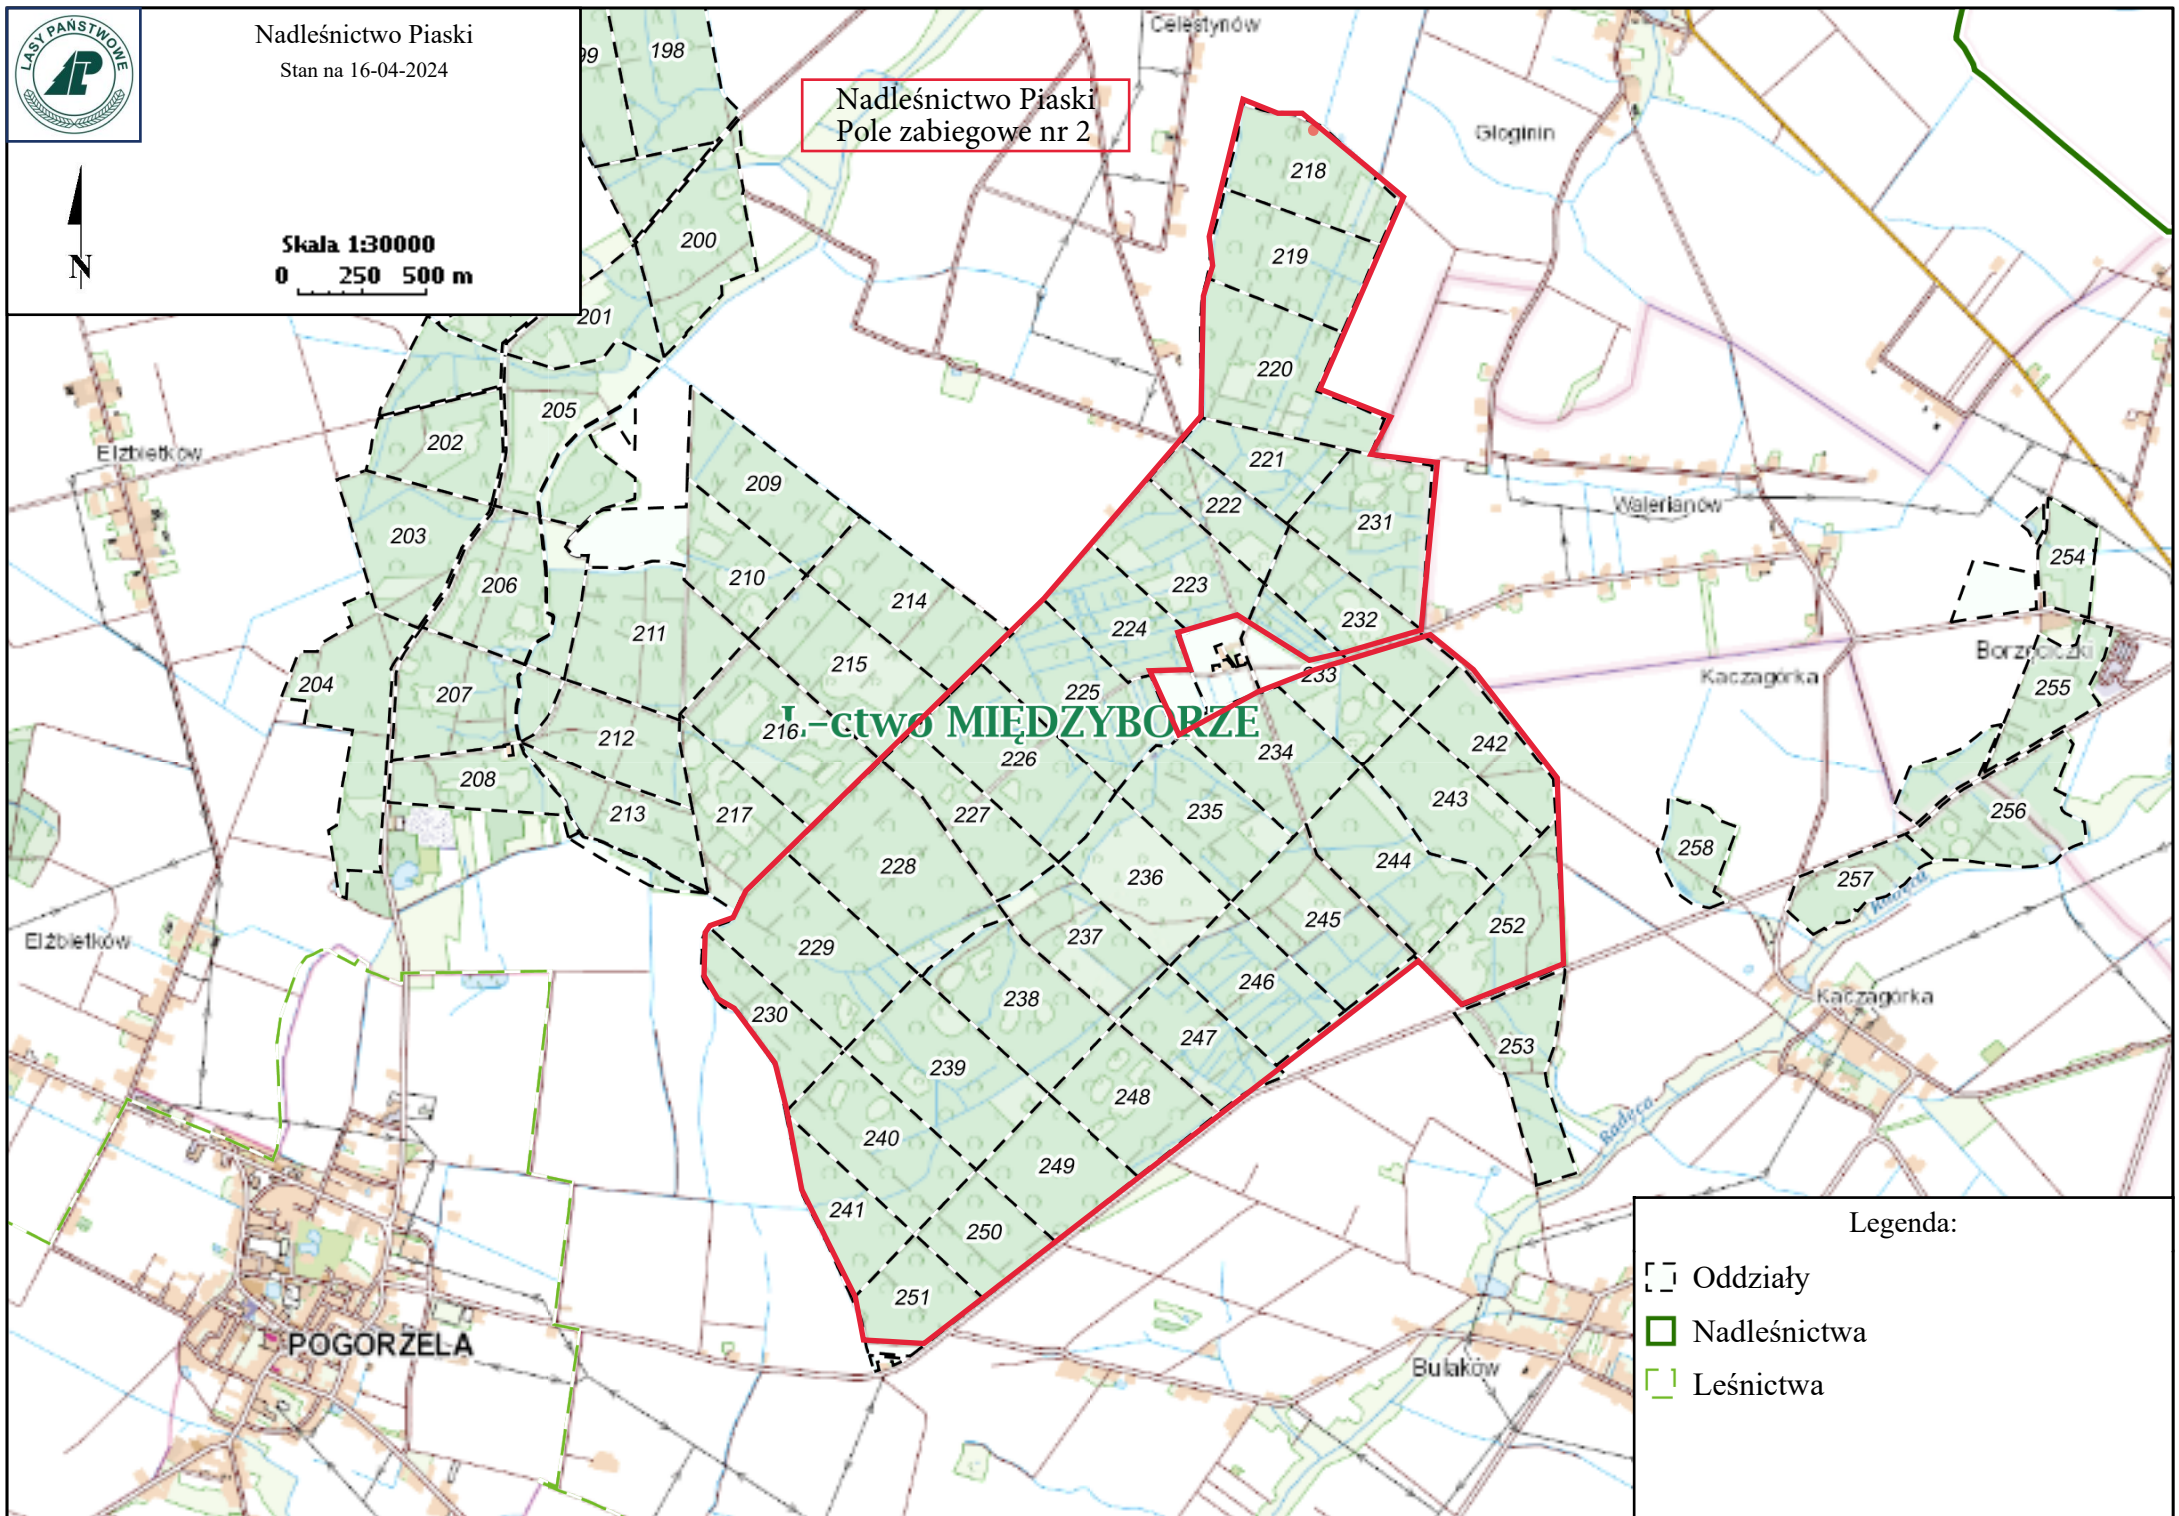

Nadleśnictwo Piaski
Stan na 16-04-2024

Skala 1:30000
0 250 500 m

Nadleśnictwo Piaski
Pole zabiegowe nr 2

Legenda:

- Oddziały
- Nadleśnictwa
- ▨ Leśnictwa